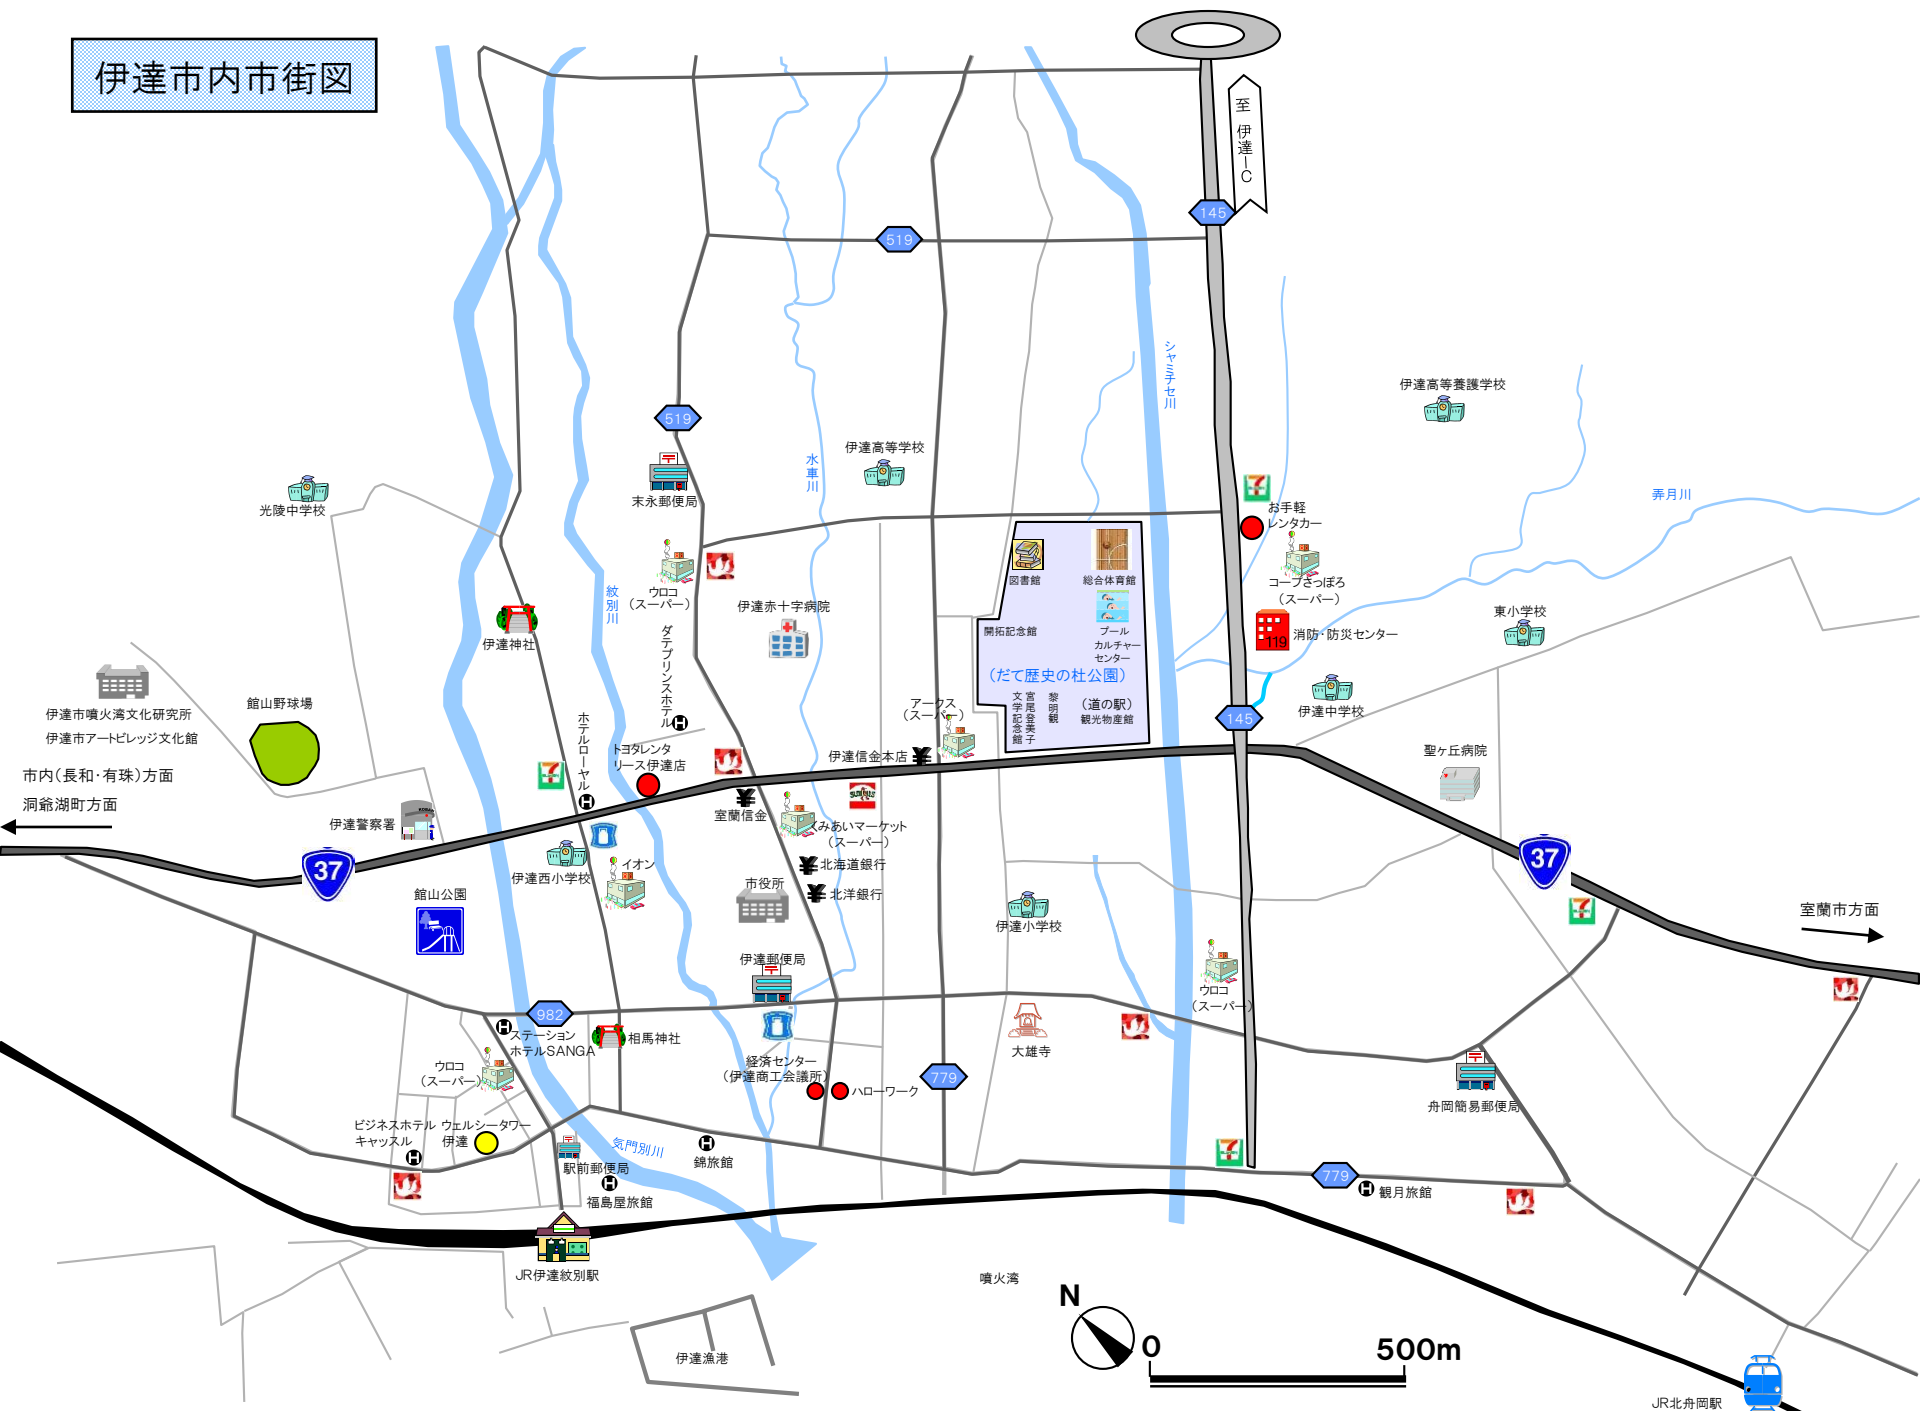

# 伊達市内市街図

市内(長和・有珠)方面  
洞爺湖町方面

室蘭市方面